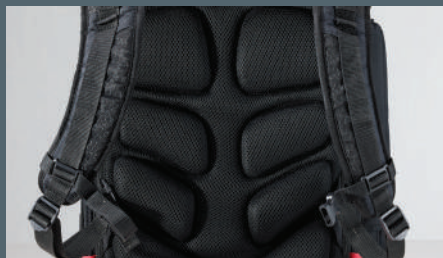

Stabilna podstawa: kształt dna sprawia, że plecak po otwarciu nie przewraca się.

Wytrzymały, antypoślizgowy uchwyt: duży, antypoślizgowy i bardzo wygodny uchwyt jest wykonany z twardych i miękkich komponentów.

Ergonomiczne, oddychające elementy nośne: najwyższy komfort noszenia dzięki dobrze wentylowanej wyściółce pleców.

Wytrzymały materiał 1680D: mocna, odporna na zachłapanie warstwa wierzchnia wykonana z tkaniny poliuretanowej.

Trwały, solidny zamek błyskawiczny YKK: działający płynnie, bez zakłóceń.

Zabezpieczona komora boczna: pewna ochrona wrażliwych narzędzi, takich jak narzędzia pomiarowe.*

Wygoda noszenia bez względu na budowę ciała: łatwo regulowane paski na ramiona i klatkę piersiową zapewniają dobre rozłożenie ciężaru.